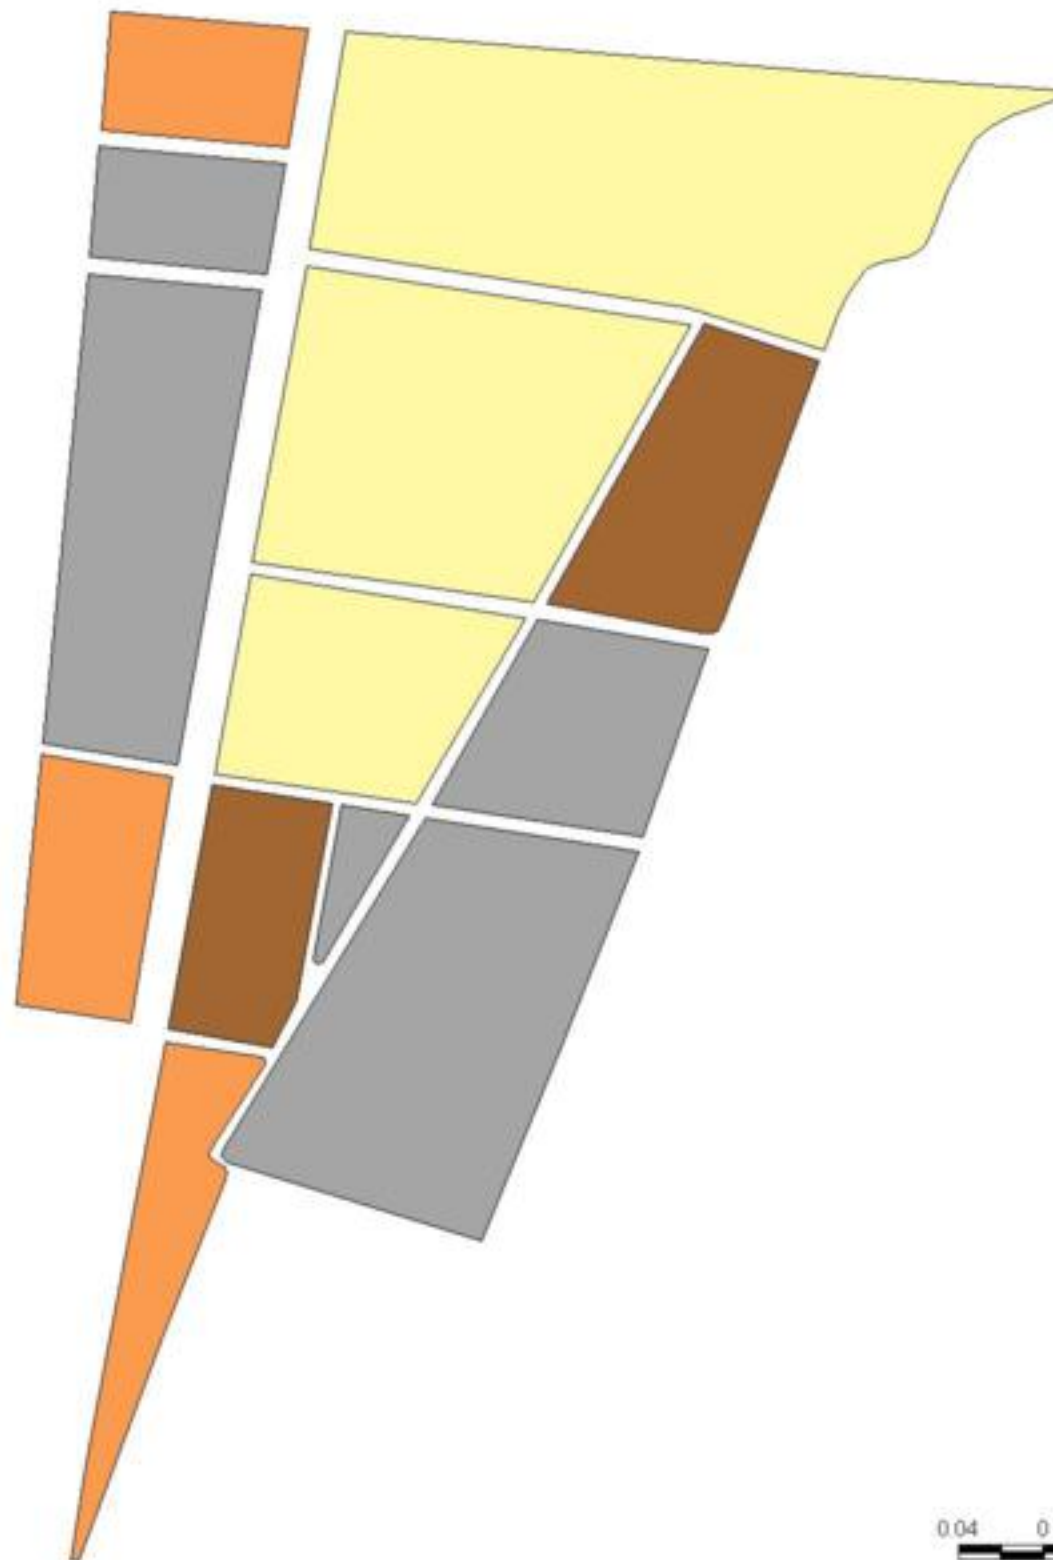

EVALUA DF
Consejo de Evaluación del
Desarrollo Social del
Distrito Federal

ÍNDICE DE DESARROLLO SOCIAL

Delegación: Iztapalapa
Colonia: Santa Isabel Industrial
Grado de desarrollo: Medio

Grado de Desarrollo Social

-  Muy bajo
-  Bajo
-  Medio
-  Alto
-  Sin dato

0.04 0 0.04 0.08 Kilómetros

Fuente: Elaboración propia con datos de Seduvi e INEGI